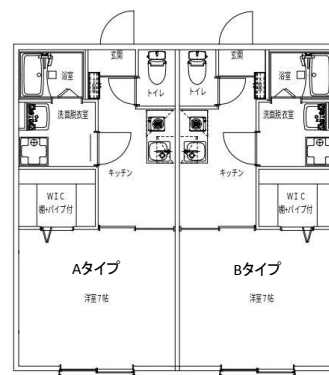

新築

西原グリーンヒルズ入居者募集！

埼玉県朝霞市西原2-15-5

設備充実

駅近物件

パストイレ別 システムキッチン オートロック

防犯カメラ フローリング 独立洗面台

IHキッチン 洗濯機ハン シャワートイレ

駅近 TVモニターインターフォン

エアコン インターネット Wi-Fiあり

ウォークインクローゼット パストイレ別

※図面と現況が異なる場合は現況を優先とします

Aタイプ	101・103・105 201・203・205	Bタイプ	102・104 202・204
------	----------------------------	------	--------------------

間取り／1R

賃料73,000～77,000円
敷金1ヶ月/礼金1ヶ月/共益費4,000円