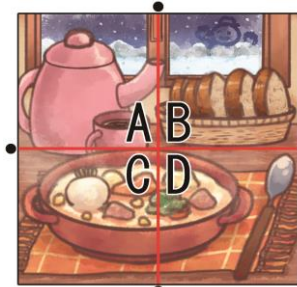

間違い探し

左右のイラストで違う箇所が5つあります。左の表から間違いの多いエリアをアルファベットで教えてください。