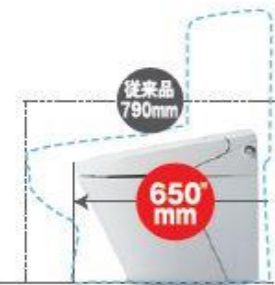

トイレは
落ち着くけど
ニオイが...

自分の家だけ
あまり触れ
たくない...

トイレの黒ずみを
掃除するのが
大変!

LIXIL おすすめ 人に見せたいトイレ **サティス Sタイプ SATIS S type**
毎日使うトイレだからこそ、ひとつの部屋として快適な空間に!

空間が広がり心も暮らしもゆとりが生まれます!

空間
ひろびろ

奥行が従来便器より約140mmも
短いので、トイレ空間が広がる

シンプル&コンパクトデザイン

*床排水仕様の場合

部屋の有効スペースを
ぐっと広げることができます。

広がったスペースに別手洗器を設置。
誰でもラクな姿勢で使えます。

脱臭機能のある壁タイルと便器の鉢内除菌が部屋のおいを抑えます。

鉢内除菌 プラズマクラスターイオンが便器
鉢内をまるごと除菌、しっかり消臭。

エコラットプラス
トイレ臭の原因となる
アンモニアを、パッと脱臭。

ニオイ
スッキリ!

自動で
清潔・安心