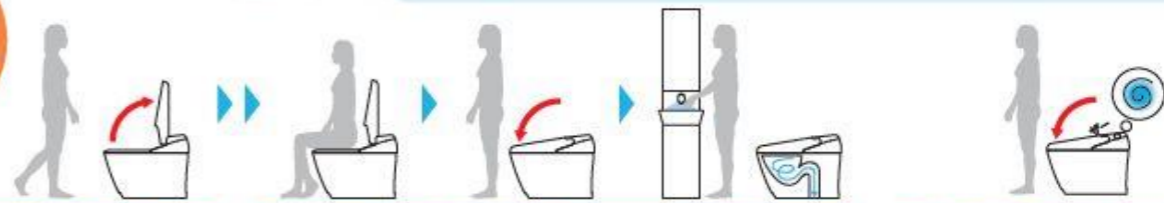

*床排水仕様の場合

部屋の有効スペースを
ぐっと広げることができます。

広がったスペースに別手洗器を設置。
誰でもラクな姿勢で使えます。

脱臭機能のある壁タイルと便器の鉢内除菌が部屋のおいを抑えます。

鉢内除菌 プラズマクラスターイオンが便器
鉢内をまるごと除菌、しっかり消臭。

エコラットプラス
トイレ臭の原因となる
アンモニアを、パッと脱臭。

ニオイ
スッキリ!

自動で
清潔・安心

タッチレス空間

トイレに入ってから手を洗うまで接触を最小限に抑えることができます。

フルオート便座

手を触れることなく
フタの開け閉めがフルオート。
※サティス S6 グレードに対応します。

フルオート便器洗浄 (リモコン便器洗浄)

便器から立ち上がると自動で洗浄水が流れます。
流し忘れの心配もありません。
※サティス S6 グレードは男子小洗浄に対応します。

便フタ閉後洗浄モード

便座から立ち上がると自動で
便フタが閉まり、便器洗浄します。
※サティス S6 グレードに対応します。
※山夜時は設定されていません。

お掃除
ラクラク!

フチレス形状

INAX シャワートイレなら、キレイ機能の搭載は当たり前。

アークセラミック

**電動お掃除
リフトアップ**

レディスノズル

キレイ便座

ご存じですか? 6月4~10日は歯と口の健康週間!