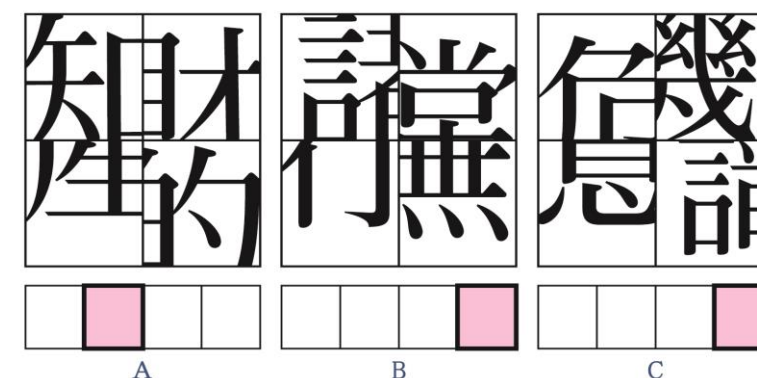

熟語探し

A~Cは四字熟語の各漢字の一部を拡大したものです。四字熟語を完成させたら、太枠で囲んだ文字を使ってできる三字熟語を教えてください。